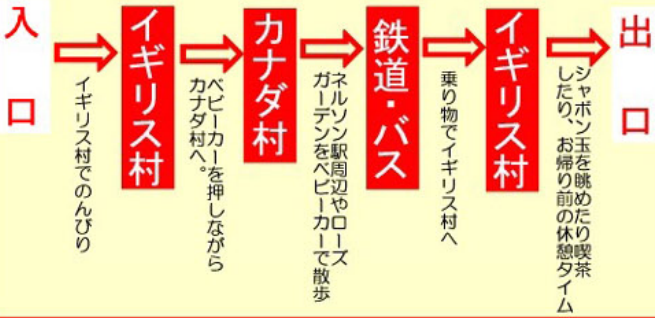

# ママはお家でひと休み！ パパとこどものお散歩Map

虹の郷

整備された自然豊かな虹の郷で  
お子様との思い出を作ませんか!!

● 鉄道のりば

● バスのりば

## 乳児 のお子様とベビーカーで お散歩コース (約1~2時間コース)